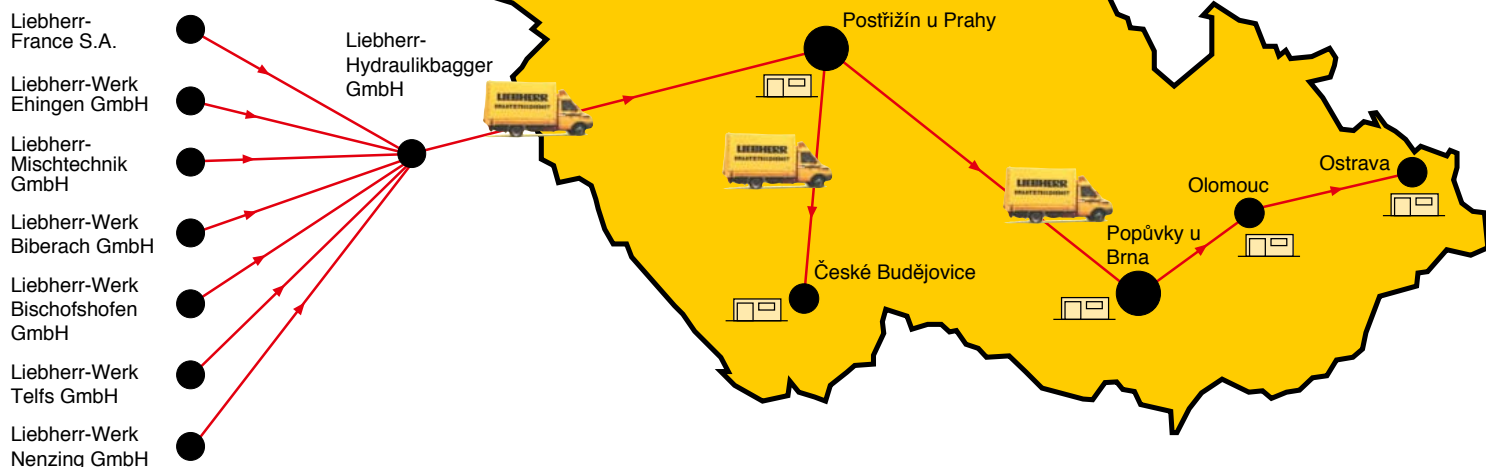

Originální servisní balíček Liebherr šetří váš čas: V rámci jedné objednávky obdržíte všechny filtry, těsnění, klínové řemeny a další díly, které v daném intervalu údržby potřebujete.

- **Ekonomické:**

# Servis Liebherr přímo od výrobce -

rychle a spolehlivě

Přímé napojení na výrobní závody zaručuje našim zákazníkům bezpečného partnera.

## Německo

Ehingen/Donau

Biberach an der Riß

Kirchdorf/Iller

Bad Schussenried