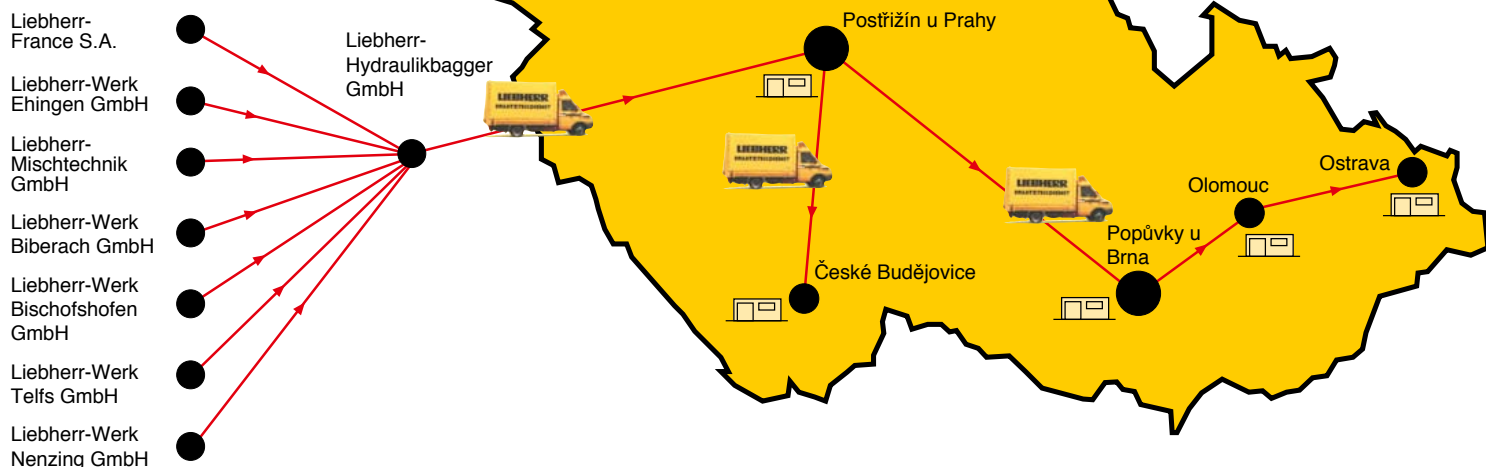

Servis Liebherr přímo od výrobce -

rychle a spolehlivě

Přímé napojení na výrobní závody zaručuje našim zákazníkům bezpečného partnera.

Rakousko

Nenzing

Telfs

Bischofshofen

Německo

Ehingen/Donau

Biberach an der Riß

Kirchdorf/Iller

Bad Schussenried

Španělsko

Pamplona

Francie

Colmar

Novinka

LIEBHERR

Identifikace náhradních dílů

Elektronický katalog náhradních dílů Liebherr, vychází z rozložených výkresů strojů Liebherr a nabízí Vám pohodlný výběr dílů a komponent. S pomocí různých funkcí Vám Liebherr-P@rts24 umožní snadnou a jednoznačnou identifikaci Vámi požadovaných dílů.

Dodání

S použitím Liebherr-P@rts24 dosahujeme nejkratších dodacích lhůt. Standardizovaný každodenní servis distributorů „přes noc“ zaručuje rychlé, bezpečné a celoplošné dodávky originálních dílů Liebherr.