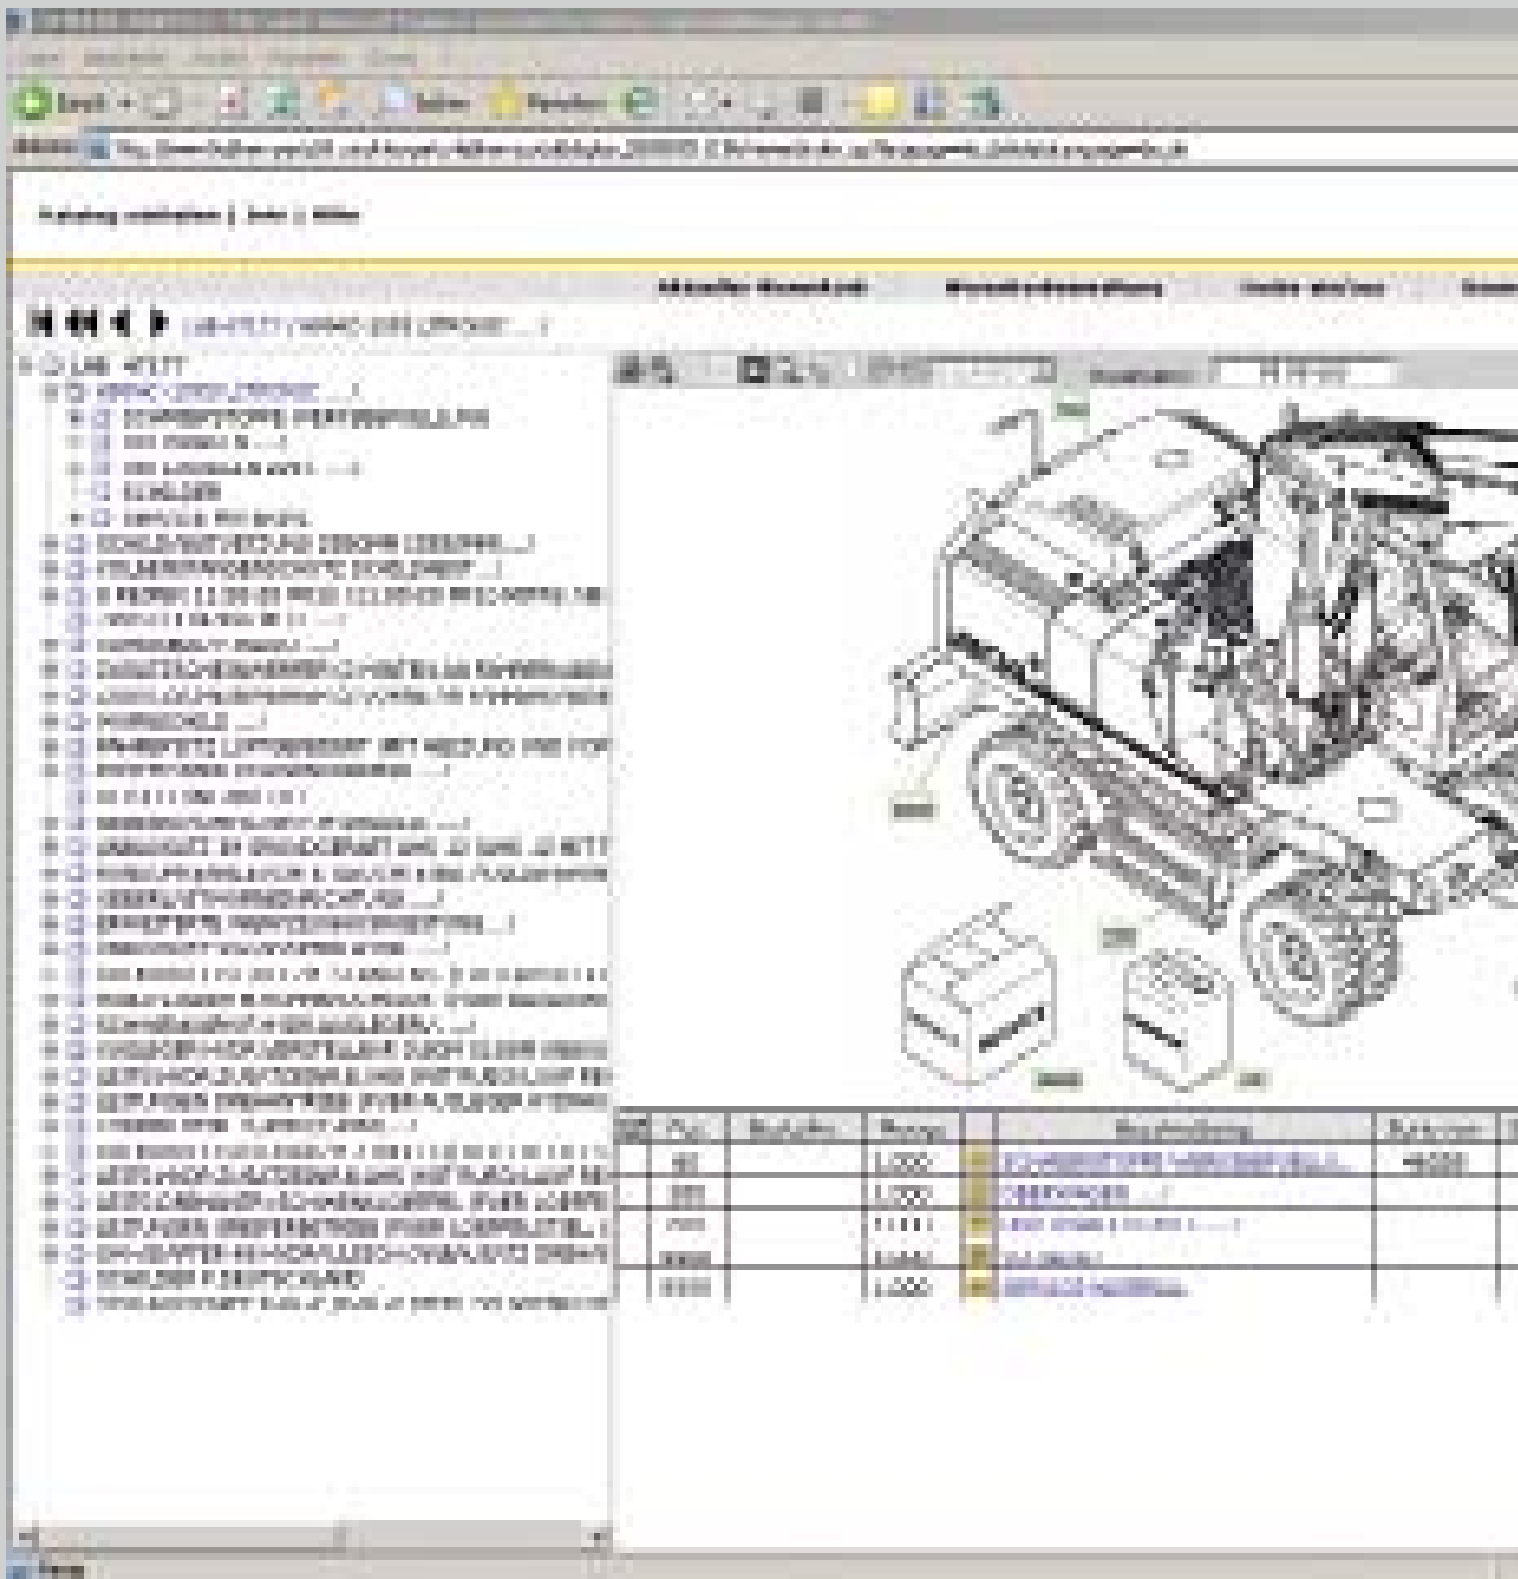

Novinka

LIEBHERR

Identifikace náhradních dílů

Elektronický katalog náhradních dílů Liebherr, vychází z rozložených výkresů strojů Liebherr a nabízí Vám pohodlný výběr dílů a komponent. S pomocí různých funkcí Vám Liebherr-P@rts24 umožní snadnou a jednoznačnou identifikaci Vámi požadovaných dílů.