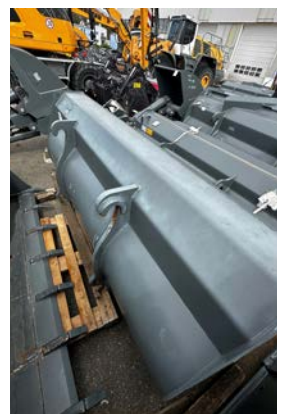

Lopata se zuby AID 2777

sw, 2400 mm, 1,3 m³
Stav: 100%
Sklad: Popůvky

Cena: 41 600 Kč