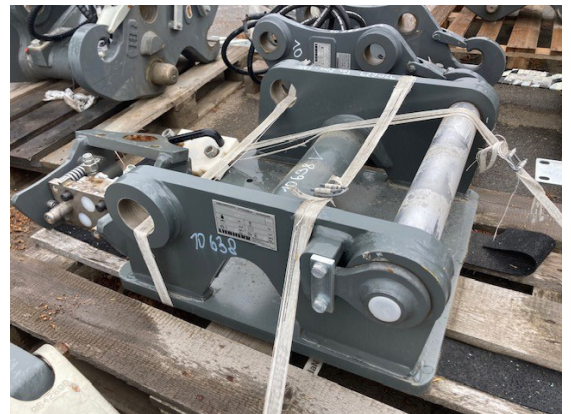

OSTATNÍ

Paletizační vidle FEM III B AID 10444

SW
Stav: 100%
Sklad: Popůvky

Cena: 52 000 Kč

Adaptační deska AID 10638

SW48
Stav: 100%
Sklad: Popůvky

Cena: 45 760 Kč

Tříbodový závěs, kat. II AID 1937