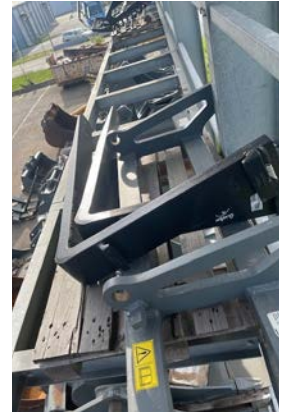

OSTATNÍ

Paletizační vidle FEM III B AID 10444

SW
Stav: 100%
Sklad: Popůvky

Cena: 52 000 Kč

Adaptační deska AID 10638

SW48
Stav: 100%
Sklad: Popůvky

Cena: 45 760 Kč

Tříbodový závěs, kat. II AID 1937