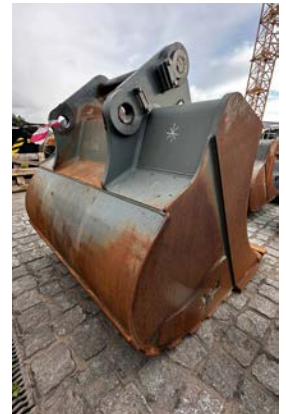

LŽÍCE

Podkopová lžíce AID 2874

SW66, 1600 mm, 1,9 m³
Stav: 50%
Sklad: Postřižín

Cena: 124 800 Kč