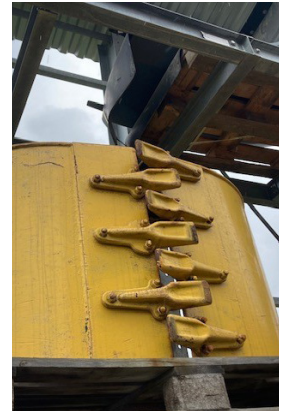

Drapakové čelisti AID 1266

800 mm
Stav: 50%
Sklad: Popůvky

Cena: 11 000 Kč