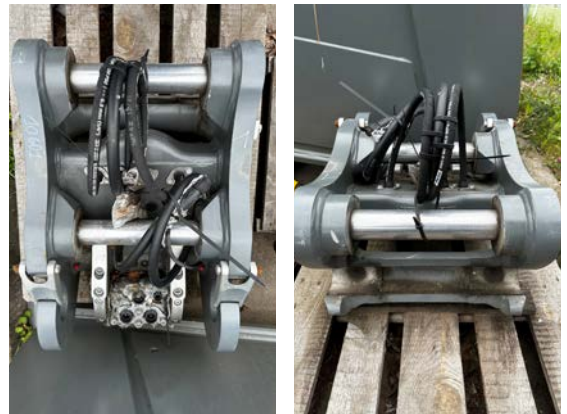

SW 66
Stav: 100%
Sklad: Popůvky

Cena: 104 000 Kč

Hydraulický upínač AID 10601

SW 48
Stav: 100%
Sklad: Popůvky

Cena: 83 200 Kč

Hydraulický upínač AID 10868

SW 48
Stav: 80%
Sklad: Popůvky

Cena: 72 800 Kč