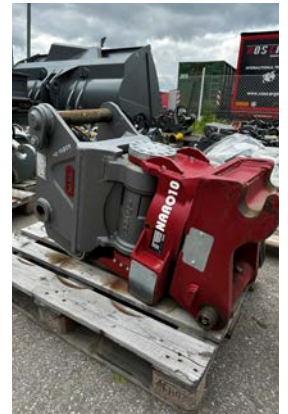

Naklápeční rotátor Nekrservis AID 10809

SW33 LIKUFIX
Stav: 100%
Sklad: Popůvky

Cena: 208 000 Kč