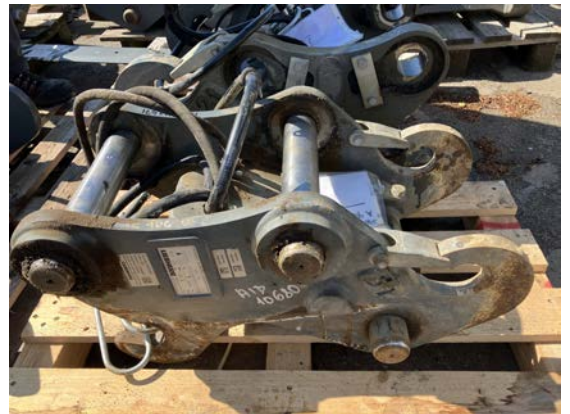

Sklad: Popůvky

Cena: 83 200 Kč

Hydraulický upínač AID 10680

SW 33

Stav: 80%

Sklad: Popůvky

Cena: 83 200 Kč

Hydraulický upínač AID 10642