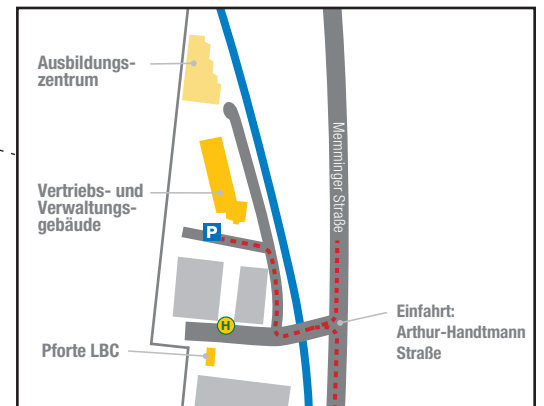

# LIEBHERR

**1 Liebherr-Werk Biberach GmbH**  
**Vertriebs- und Verwaltungsgebäude**  
Memminger Straße 120  
(Einfahrt: Arthur-Handtmann-Straße von  
Memminger Straße aus)

88400 Biberach / Riss  
Telefon: +49 73 5141-0  
E-Mail: info.lbc@liebherr.com

**Geodaten / Google Maps Koordinaten:**

48°05'13.1"N 9°48'23.0"E

48.086960, 9.806389

<https://goo.gl/maps/FKcdcmsZcMZ6eauUA>

**2 Pforte LBC**

**Memmingen**

**Anfahrt mit öffentlichen Verkehrsmitteln:**

DB-Bahnhaltestelle: Biberach (Süd)  
Fußweg über die Hans-Liebherr-Straße  
und Memminger Straße ca. 20 min.

Bushaltestelle: Liebherr Pforte LBC  
Buslinie 1/6, Liebherr Handtmann

**Ravensburg**  
**Friedrichshafen**