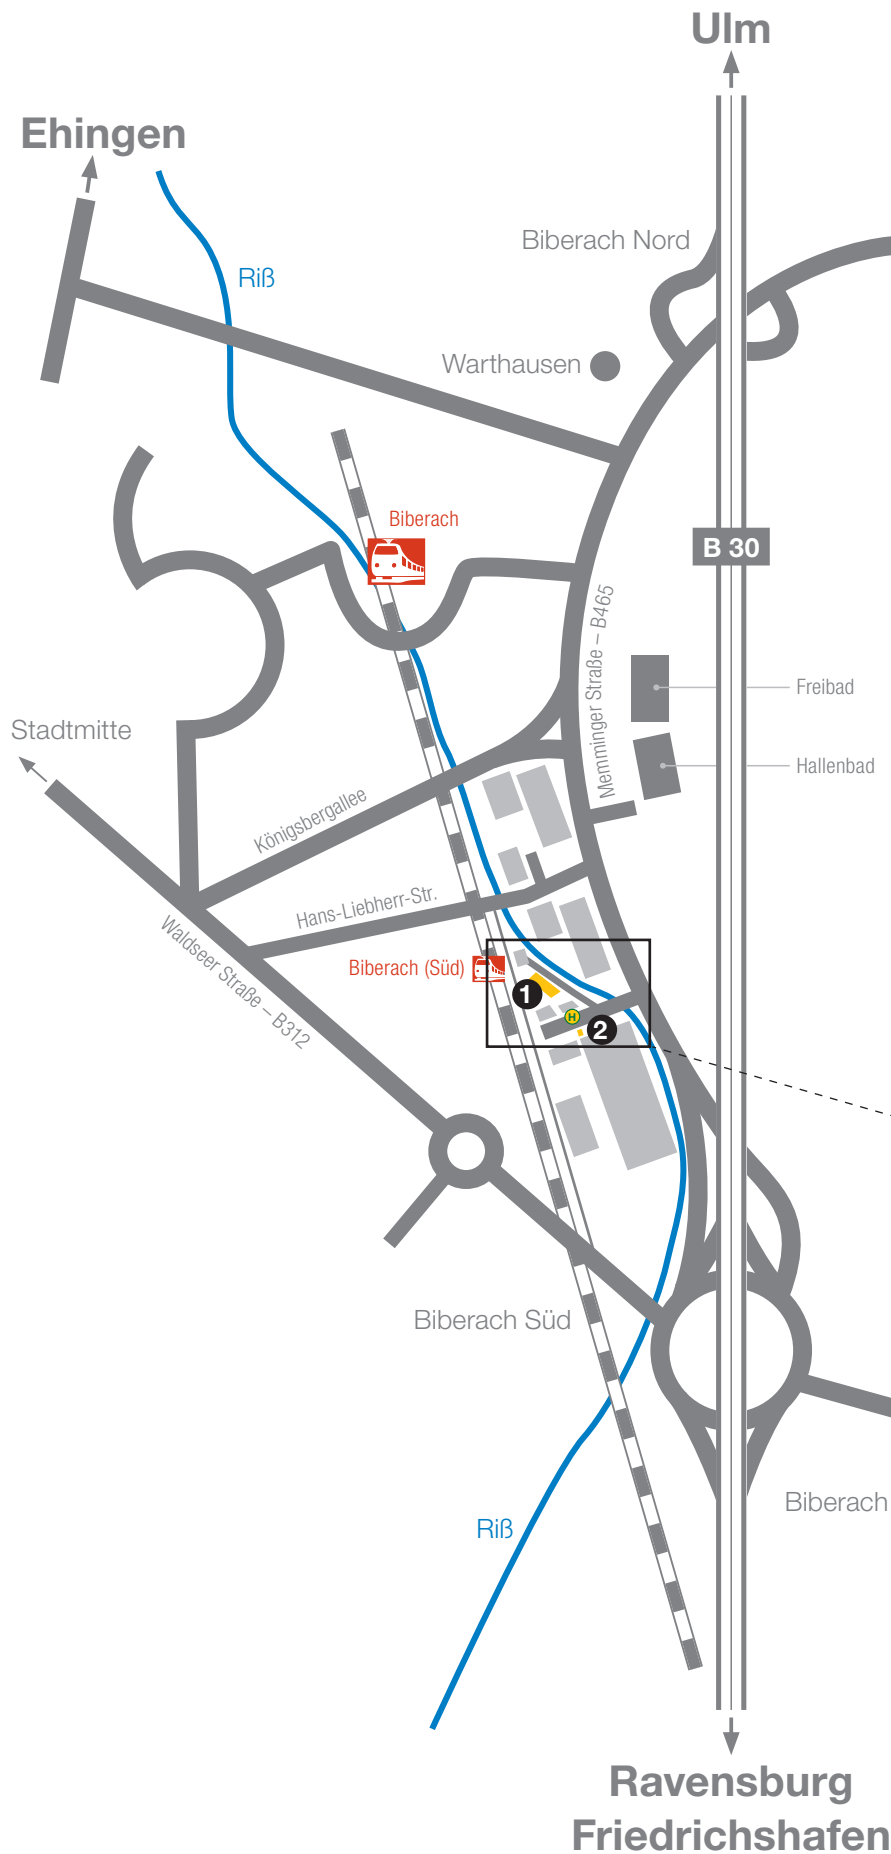

# LIEBHERR

**1 Liebherr-Werk Biberach GmbH**  
**Vertriebs- und Verwaltungsgebäude**  
Memminger Straße 120  
(Einfahrt: Arthur-Handtmann-Straße von  
Memminger Straße aus)

88400 Biberach / Riss  
Telefon: +49 73 5141-0  
E-Mail: info.lbc@liebherr.com

**Geodaten / Google Maps Koordinaten:**

48°05'13.1"N 9°48'23.0"E

48.086960, 9.806389

<https://goo.gl/maps/FKcdcmsZcMZ6eauUA>

**2 Pforte LBC**

**Memmingen**

**Anfahrt mit öffentlichen Verkehrsmitteln:**

DB-Bahnhaltestelle: Biberach (Süd)  
Fußweg über die Hans-Liebherr-Straße  
und Memminger Straße ca. 20 min.

Bushaltestelle: Liebherr Pforte LBC  
Buslinie 1/6, Liebherr Handtmann

**Ravensburg**  
**Friedrichshafen**